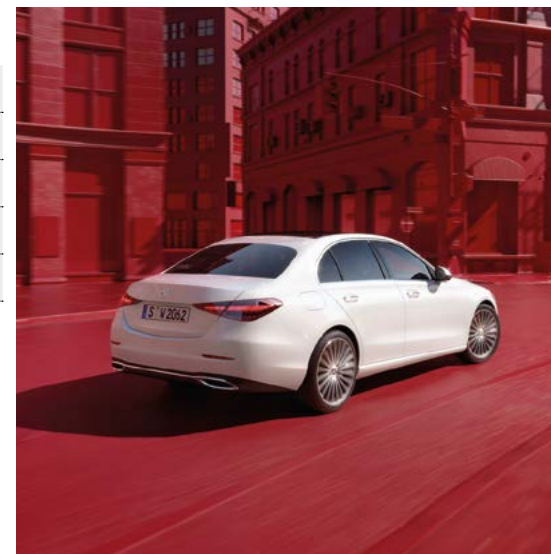

Nouvelle Classe C

Version	Motorisation	Transmission	Puissance/Couple	Consommation	Ligne	Prix Dh TTC*
C 220 d	Diesel 1 993 cm³ 8 cv	Automatique 9G-TRONIC	200 ch 440 Nm /1 800 - 2 800 tr/min	4,3 (Mixte l/100Km)	Business	549 000
					Avantgarde	579 000
					Luxury	669 000
					AMG Line	729 000
					AMG Line +	794 000

*Tarifs hors équipements optionnels, frais d'immatriculation, frais de convoyage et droit proportionnel applicable.

Business

Sécurité

ABS, BAS, ASR et ESP
Airbags frontaux, latéraux avant et rideaux
Allumage automatique des projecteurs
ATTENTION ASSIST - Détection de somnolence
Contrôle de la pression des pneus
Essuie-glaces avec capteur de pluie
Freinage d'urgence assisté actif
Feux de jour à LED
Feux de stop d'urgence adaptatifs clignotants
Indicateur dynamique de maintenance ASSYST
Pneus avec possibilité de roulage à plat

Confort

Affichage média central 11.9"
Climatisation automatique THERMATIC bi-zone
Dossiers arrière rabattables 40/20/40
DYNAMIC SELECT - Programmes de conduite
Écran conducteur digital 10.25"
Multimédia MBUX avec commandes vocales
Ouverture indépendante du coffre
Pack confort des sièges
Pack Rétroviseurs
Rétroviseurs à commutation jour/nuit auto
Rétroviseurs rabattables électriquement
Pack Stationnement
Assistant de stationnement PARKTRONIC
Caméra de recul avec lignes de guidage

Design

Ciel de pavillon en tissu noir
Console centrale dans le ton noir brillant
Éclairage d'ambiance à 64 couleurs
Jantes alliage 17" à 5 branches [R69]
Pack Avantgarde
Buses d'aération avec éléments chromés argentés
Calandre avec étoile Mercedes intégrée
Capot moteur avec bossages prononcés
Double sorties d'échappement décoratives chromées
Pare-chocs avant avec insert chromé
Volant sport multifonction en cuir
Projecteurs LED hautes performances
Sièges en similicuir ARTICO
Tapis de sol en velours

Avantgarde

En complément de Business

Baguettes de seuil éclairées "Mercedes-Benz"
Écran conducteur digital 12.3"
Éclairage d'ambiance Premium 4 zones
Inserts décoratifs
Console centrale et portes
Jantes alliage 17" à 10 doubles branches [R15]
Pack d'intégration smartphone
Android Auto™
Apple CarPlay™
Recharge sans fil pour appareils mobiles